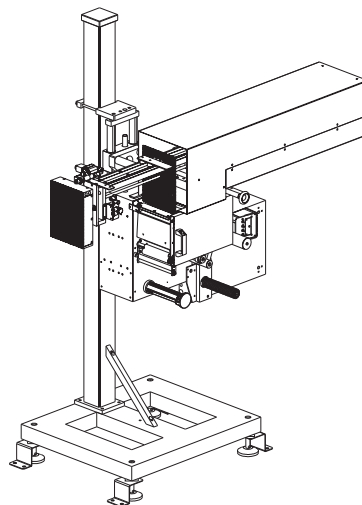

Intouch

Print & apply automatica - Automatic print & apply

È un modello di print e apply che dispone di un'elettronica e di un tampone particolarmente avanzati, per l'applicazione su prodotti fermi: l'elettronica PLC, dotata di pannello esterno, permette l'interfacciamento della macchina con diversi segnali provenienti dalla linea; il tampone, con corsa utile di 400 mm, dispone di un dispositivo automatico che rileva l'approssimarsi della superficie di applicazione e adatta la corsa del tampone stesso in funzione di essa.

Caratteristiche Tecniche - Technical Specifications

	Intouch 4"	Intouch 6"
Velocità di stampa	max 250 mm/sec	max 150 mm/sec
<i>Print speed</i>		
Dim. etichetta largh. - lungh.	min 50 x 50 mm	min 50 x 50 mm
<i>Label size width - length</i>		
Area di stampa largh. - lungh.	max 104 x 150 mm	max 150x210 mm
<i>Print area width - length</i>		
Diametro esterno bobina	max 280 mm	max 280 mm
<i>Outside reel diameter</i>		
Diametro interno bobina	40-75 mm	40-75 mm
<i>Inside reel diameter</i>		
Lunghezza nastro	600 m	600 m
<i>Ribbon length</i>		
Dim.macchina lungh. - largh. - h	788 x 450 x 1036 mm	788 x 490 x 1036 mm
<i>Machine size length - width - h</i>		
Alimentazione	115/230 V, 50-60 Hz	115/230 V, 50-60 Hz
<i>Power supply</i>		
Aria compressa	6 bar	6 bar
<i>Compressed air</i>		
Risoluzione	8 punti/mm	8 punti/mm
<i>Resolution</i>	<i>8 dots/mm</i>	<i>8 dots/mm</i>
Codici a barre	tutti	tutti
<i>Bare codes</i>	<i>All</i>	<i>All</i>
Rotazione testi	4 direzioni	4 direzioni
<i>Text rotation</i>	<i>4 directions</i>	<i>4 directions</i>
Interfacce	RS 232/422	RS 232/422
<i>Interfaces</i>	Ethernet 10/100 USB	Ethernet 10/100 USB