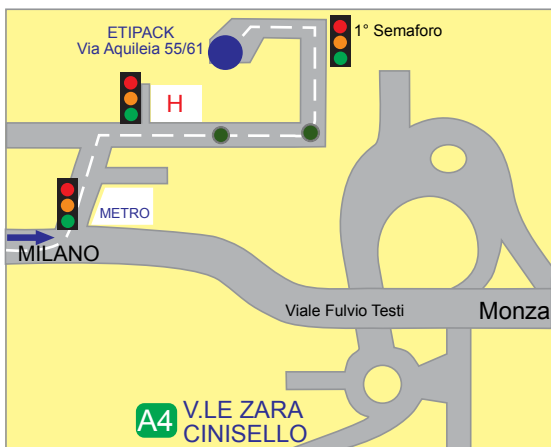

Come orientarsi con le autostrade

A1 Roma Bologna:

Casello di Melegnano, Tangenziale EST, A4 Milano, uscita V.le Zara CINISELLO

A7 Genova:

Casello di Milano, Tangenziale OVEST, A4 Milano Venezia, uscita V.le Zara CINISELLO

A4 Torino Aosta:

Casello di Milano, Tangenziale OVEST, A4 Milano Venezia, uscita V.le Zara CINISELLO

A8 Varese Como:

Casello di Milano, A4 Milano Venezia, uscita V.le Zara CINISELLO

A4 Venezia Bergamo:

Casello di Milano, A4 Milano uscita V.le Zara CINISELLO

Come orientarsi a Cinisello

Uscita A4 Viale Zara Cinisello B.:

dopo la rotonda dirigersi sotto il ponte a destra verso Milano.

Al grande magazzino "METRO" svoltare a destra, in fondo a destra, dopo il semaforo, alla seconda rotonda svoltare a sinistra, indi proseguire e svoltare ancora a sinistra al primo semaforo.

Venendo da Milano:

al grande magazzino "METRO" svoltare a sinistra, in fondo a destra, dopo il semaforo, alla seconda rotonda svoltare a sinistra, indi proseguire e svoltare ancora a sinistra al primo semaforo.